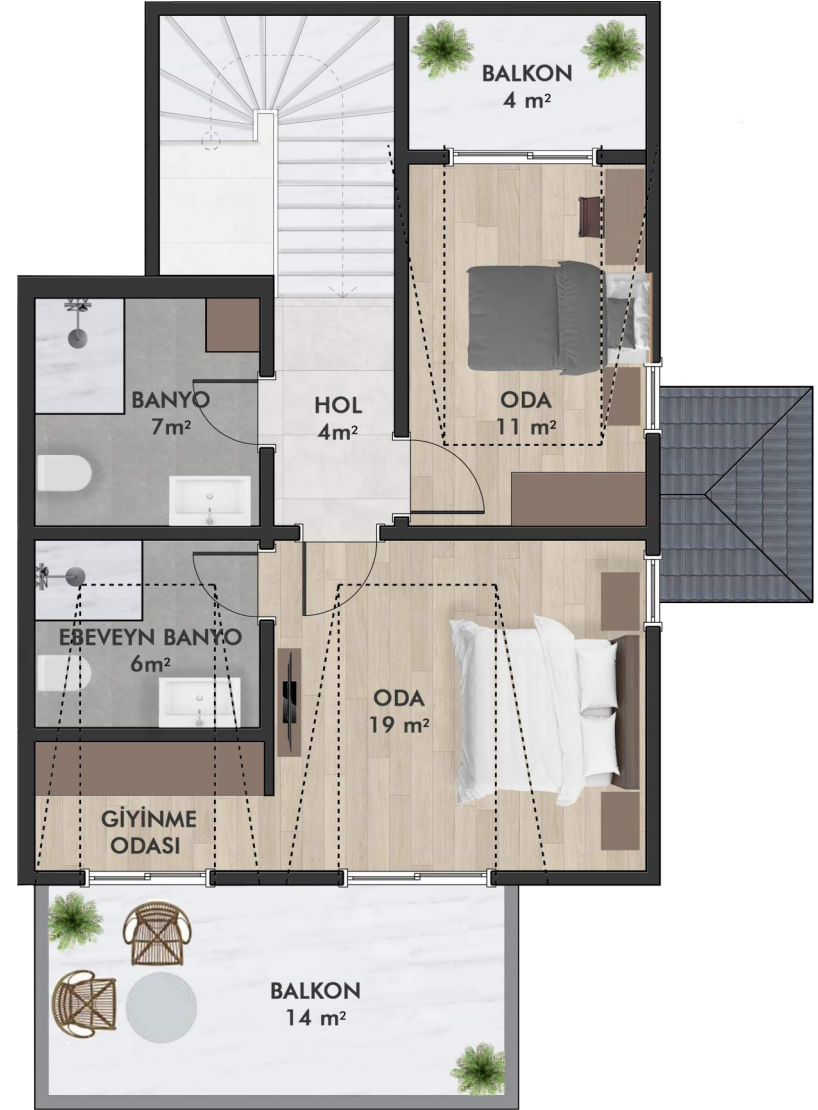

ANATOLIUM

KONUTLARI

FEB  **YAPI**

Bir Yapıdan Fazlası

www.yapifeb.com

www.yapifeb.com

1 NOLU 3+1 BAHÇE DUBLEKS

Toplam Net Alan **115 m²** Toplam Brüt Alan **159 m²**

ZEMİN KAT

BAHÇE KAT

www.yapifeb.com

2 NOLU 3+1 BAHÇE DUBLEKS

Toplam Net Alan **115 m²** Toplam Brüt Alan **159 m²**

BAHÇE KATI

ZEMİN KAT

www.yapifeb.com

3 NOLU 3+1 ÇATI DUBLEKS

Toplam Net Alan **112 m²** Toplam Brüt Alan **152 m²**

www.yapifeb.com

4 NOLU 3+1 ÇATI DUBLEKS

Toplam Net Alan **112 m²** Toplam Brüt Alan **152 m²**

1 KAT

ÇATI KATI

www.yapifeb.com

BİNA KAPISI VE DAİRELER İLE GÖRÜNTÜLÜ GÖRÜŞME

Holünüzde yer alan dokunmatik ekranlı Akıllı Daire Kontrol panelinden, bina girişindeki misafirinizle veya komşunuzun daire numarasını tuşlayıp komşunuzla görüntülü konuşmanız mümkün.