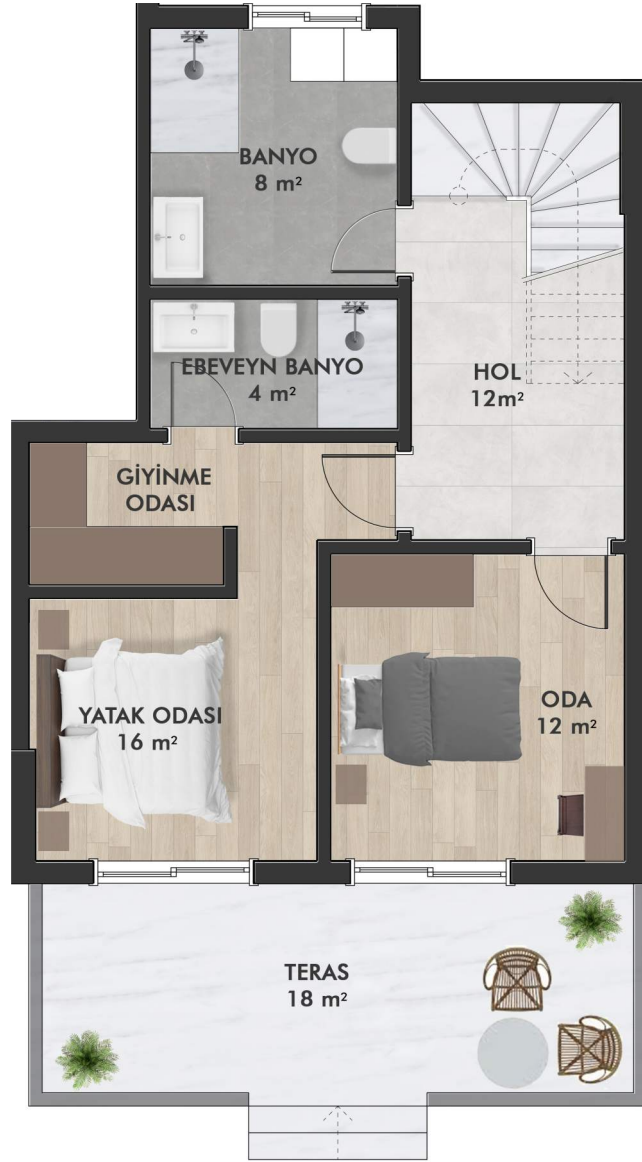

ANATOLIUM

KONUTLARI

FEB  **YAPI**

Bir Yapıdan Fazlası

www.yapifeb.com

www.yapifeb.com

1 NOLU 3+1 BAHÇE DUBLEKS

Toplam Net Alan **115 m²** Toplam Brüt Alan **159 m²**

ZEMİN KAT

BAHÇE KAT

www.yapifeb.com

2 NOLU 3+1 BAHÇE DUBLEKS

Toplam Net Alan **115 m²** Toplam Brüt Alan **159 m²**

BAHÇE KATI

ZEMİN KAT

www.yapifeb.com

3 NOLU 3+1 ÇATI DUBLEKS

Toplam Net Alan **112 m²** Toplam Brüt Alan **152 m²**

www.yapifeb.com

4 NOLU 3+1 ÇATI DUBLEKS

Toplam Net Alan **112 m²** Toplam Brüt Alan **152 m²**

1 KAT

ÇATI KATI

www.yapifeb.com

BİNA KAPISI VE DAİRELER İLE GÖRÜNTÜLÜ GÖRÜŞME

Holünüzde yer alan dokunmatik ekranlı Akıllı Daire Kontrol panelinden, bina girişindeki misafirinizle veya komşunuzun daire numarasını tuşlayıp komşunuzla görüntülü konuşmanız mümkün.